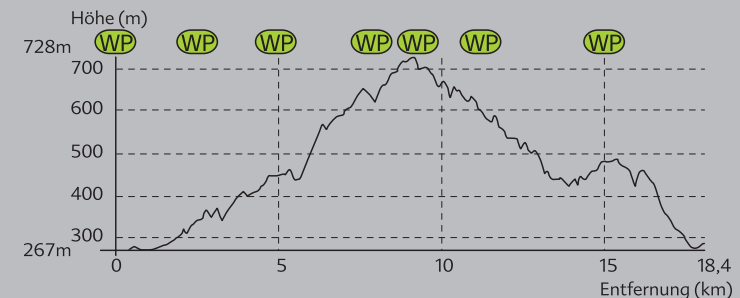

Höhenprofil Roßkopflauf:

Die Strecken sind ab Mitte Mai 2012 ausgeschildert!

UNSERE SPECIALS

Roßkopflauf:	TAKE FIVE Teamwertung: Von einem Team, (mind. 5 Teilnehmer) wird die durchschnittliche Zeit gemessen und geht dann in die TAKE FIVE Wertung ein; die ersten 3 Teams erhalten Sachpreise
Walking:	die größte Gruppe erhält einen Preis
WINDCARD:	Die Windcard beinhaltet: Start Roßkopflauf, T-Shirt und Essen nach dem Lauf Paketpreis: 30 Euro, Bestellung unter: www.rosskopflauf.de; E-Mail: webmaster@rosskopflauf.de

Allgemeine Informationen: Die Veranstaltung findet bei jeder Witterung statt. Die Straße ist während des Bambinilaufes ganz gesperrt. Für alle anderen Läufe ist die Straße gesichert. Der Veranstalter übernimmt keinerlei Haftung für Schadensfälle jedweder Art. DJK Heuweiler

*Änderungen beim Streckenverlauf vorbehalten.